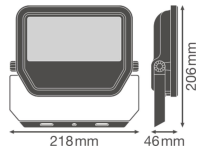

Technische Daten Ledvance LED-Scheinwerfer GEN 3 Schwarz 50W 5500lm 100D - 830 Warmweiß | IP65 - Symmetrisch - Ersatz für 100W

[Produkt ansehen](#)

Technische Daten

Artikelnummer	239600
EAN	4058075421226
Marke	Ledvance
Herstellernamen	FL PFM 50W/3000K SYM 100 BK
Beleuchtungsdirekt All-in Garantie	5 Jahre
Durchschnittliche Lebensdauer (Stunden)	70000

Technische Informationen

Technologie	LED Integriert
Watt	50
Ersetzt (Watt)	50
Lampen Spannung (V)	220-240
Dimmbar	Nicht dimmbar
Farbcode	830 Warmweiß
Lichtfarbe (Kelvin)	3000 Warmweiß
Farbwiedergabestufe (Ra)	80-89 - Gute Farbwiedergabe
Helle Farbe	Weiß
Farbsteuerung	Einzelfarbe
Lichtstrom (Lumen)	5500
Lumen Watt Verhältnis (Lm/W)	110

Abstrahlwinkel (Grad)	100
Leistungsfaktor	>0.90
Produkttyp	LED Flutlichter

Informationen zur Leuchte

Befestigung	Oberflächenmontage
Leuchtenverbindung	Kabel, 3-polig
Optikabdeckung	Glas
Lichtverteilung	Symmetrisch
IP-Schutzklasse	IP65 - staub- und wasserdicht
Prallschutz	IK07 - 2 Joule
Betriebstemperatur	-30°C bis +50°C
Sockelfarbe	Schwarz
Gehäuse	Aluminium
Farbe des Gehäuses	Schwarz
Produktserie	Performance

Maße

Länge (mm)	206
Breite (mm)	218
Höhe (mm)	46

Sensorinformationen

Warum BeleuchtungDirekt?

Sensortyp

Kein Sensor

persönliche **Beratung**

individuelle Angebote