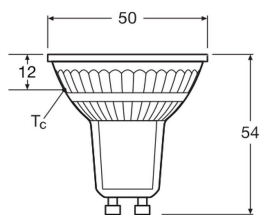

## Technische Daten Ledvance LED Reflektor GU10 PAR16 8W 750lm 36d - 840 Kaltweiß | Ersatz Für 100W

[Produkt ansehen](#)

### Technische Informationen

Technologie	LED
Produkttyp	GU10 LED
Ersetzt (Watt)	100
Lampen Spannung (V)	220-240
Watt	8
Abstrahlwinkel (Grad)	36
Dimmbar	Nicht dimmbar
Sockel	GU10
Farbcode	840 Kaltweiß
Lichtfarbe (Kelvin)	4000 Kaltweiß

## Maße

Länge (mm) 54

Durchmesser (mm) 50

Lampenform Reflektor

Formbezeichnung PAR16